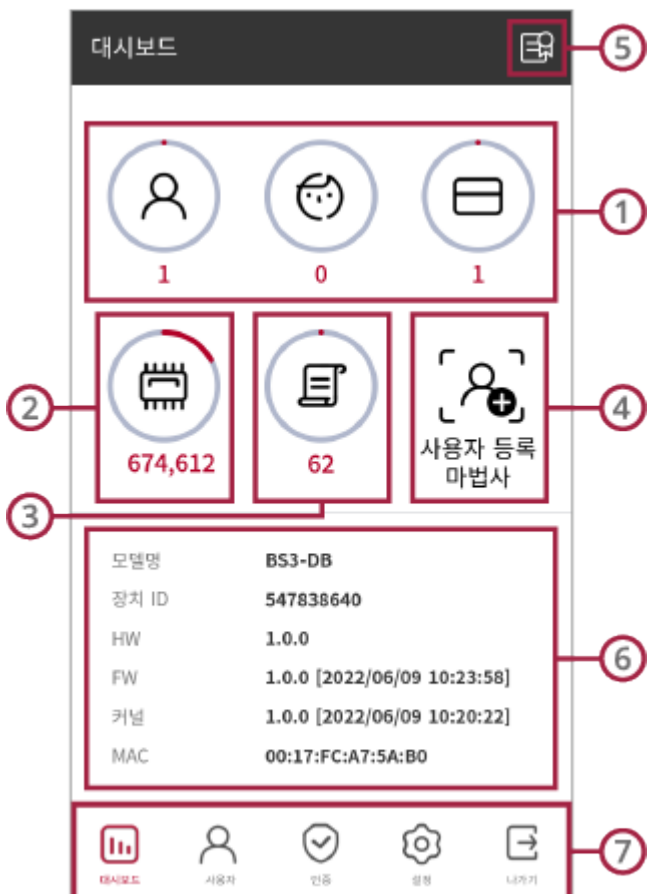

- 2.  (WLAN): WLAN
- 3.  (BioStar 2): 가 BioStar 2
- 4.  (RS-485): RS-485
- 5.  (TCP/IP): TCP/IP

3

4

5

6

(ID, T&A, Arm)

- 1. ID: ID
- 2. T&A: . ()
- 3. Arm/Disarm: . ()

7

. (IP)

①

②

③

, , .

④

가 .

⑤