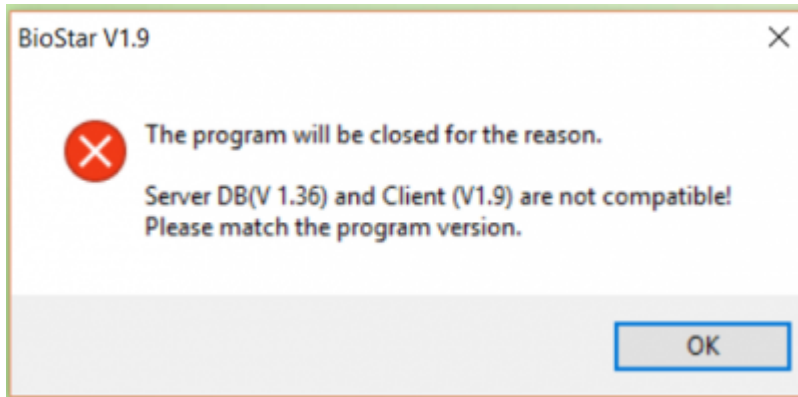

..... 1

BioStar 1,

BioStar 1
. BioStar 1

BioStar

가

1. BioStar V1.36

- SQL Management program

2. [resolve_database_compatibility_db_mssql.zip](#)