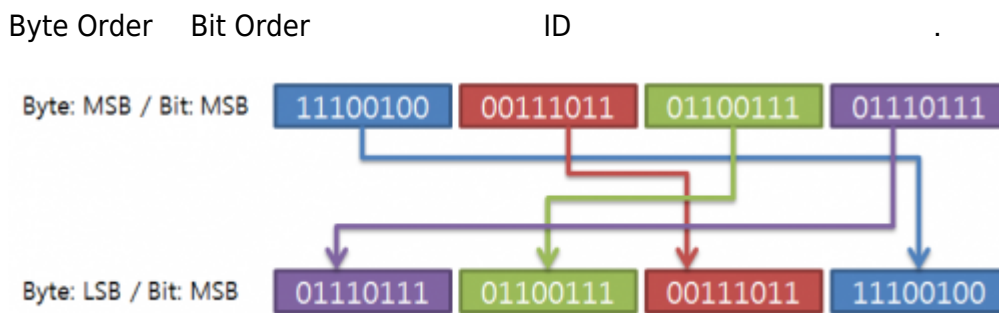

Byte Order   Bit Order   MSB

Byte Order   Bit Order   MSB

- 10   : 3,829,098,359
- 2   : 11100100 00111011 01100111 01110111

Byte Order   MSB   Bit Order   LSB

BioStar 1   ID   **Bit Order**   **Byte Order**

• **Bit Order**가 LSB   **11101110 11100110 11011100 00100111**

Byte Order   **11101110 11100110 11011100 00100111**