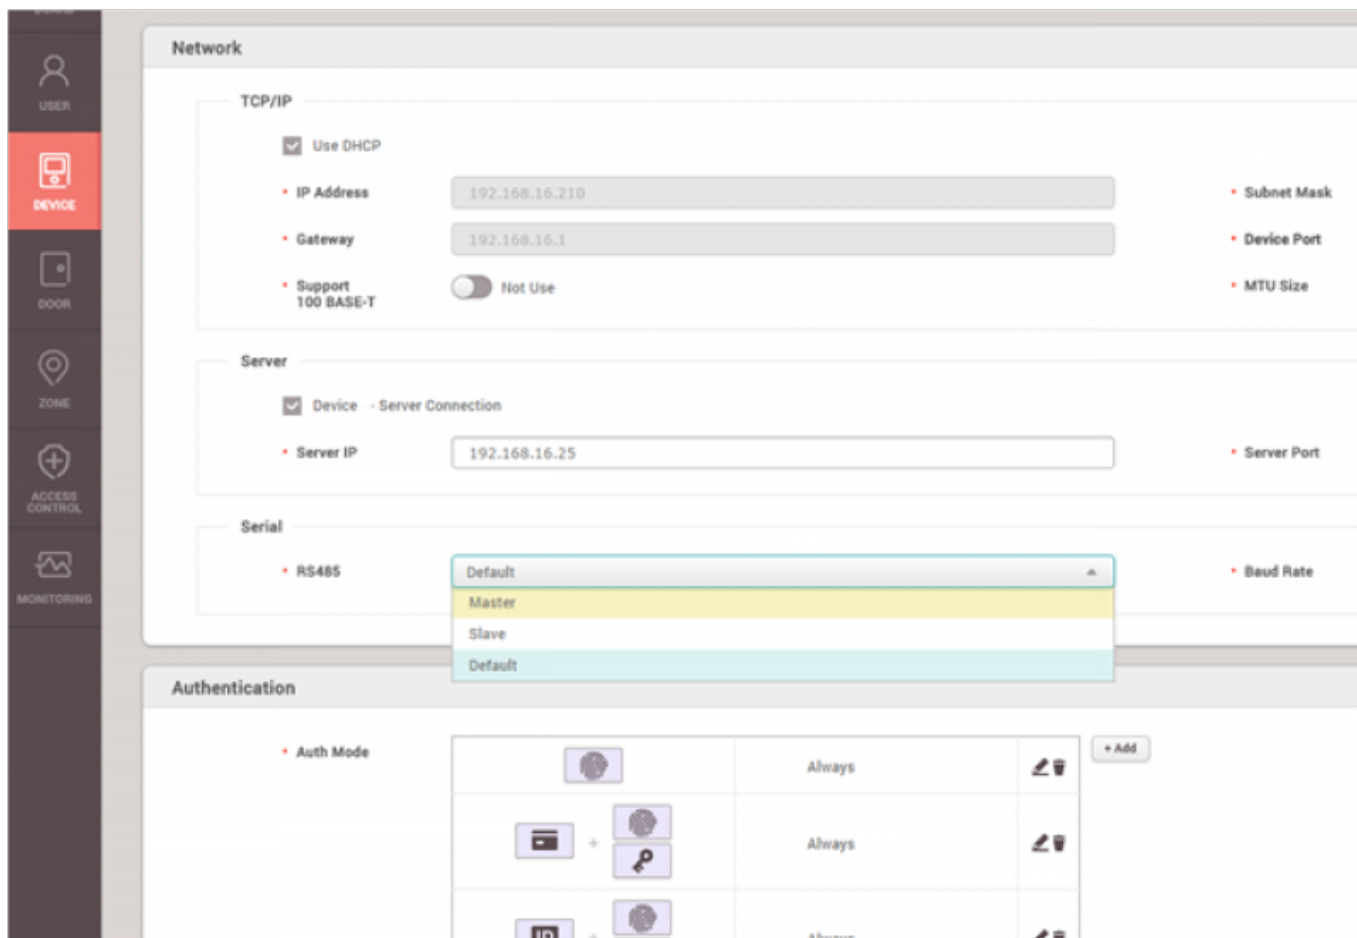

RS-485

가

1.

2. 가

BioStar 2 RS-485