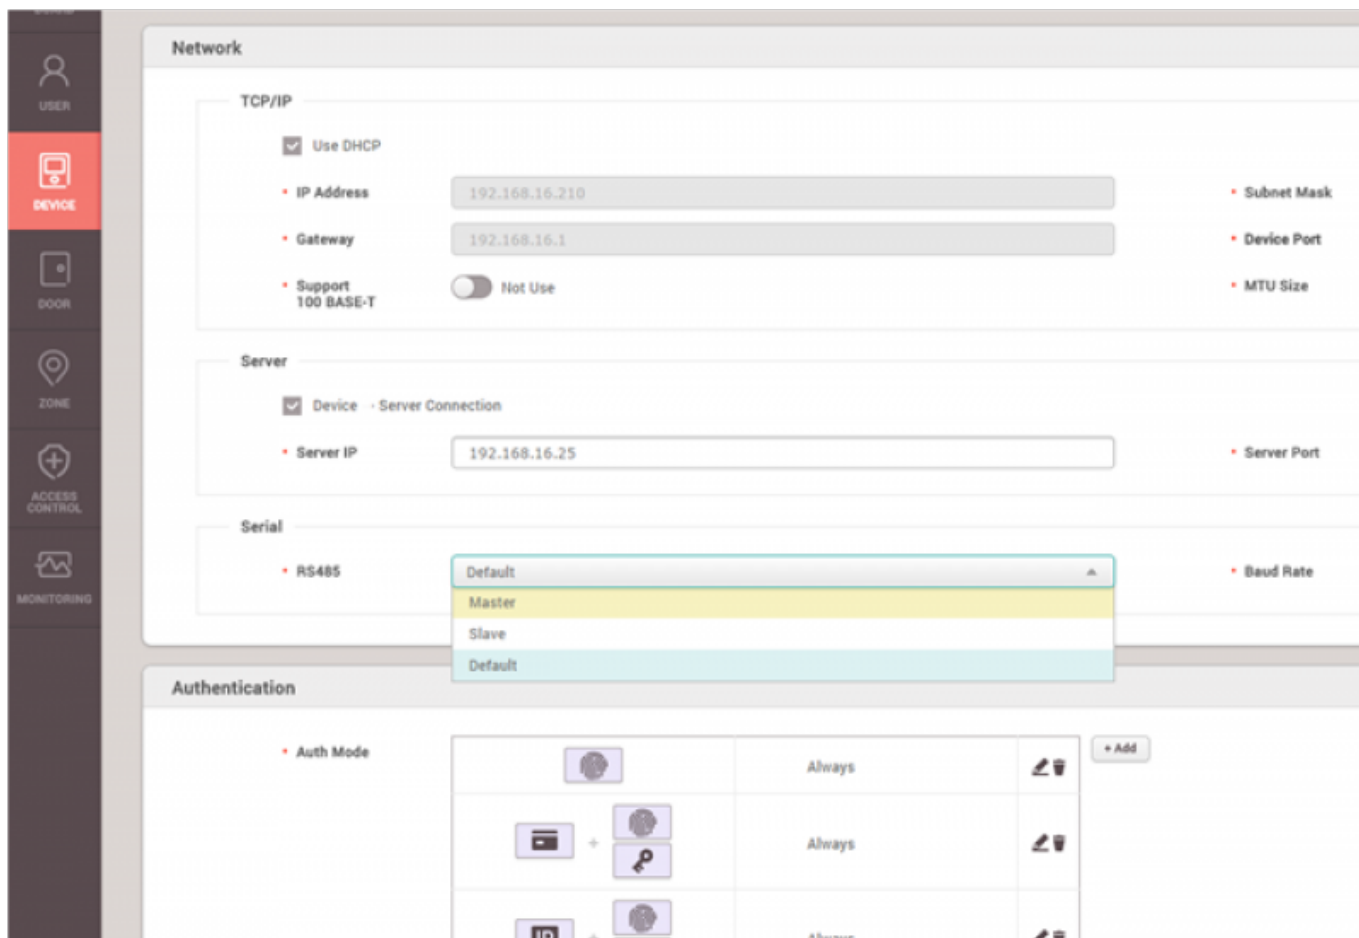

RS-485

가

1.

2. 가

BioStar 2 RS-485