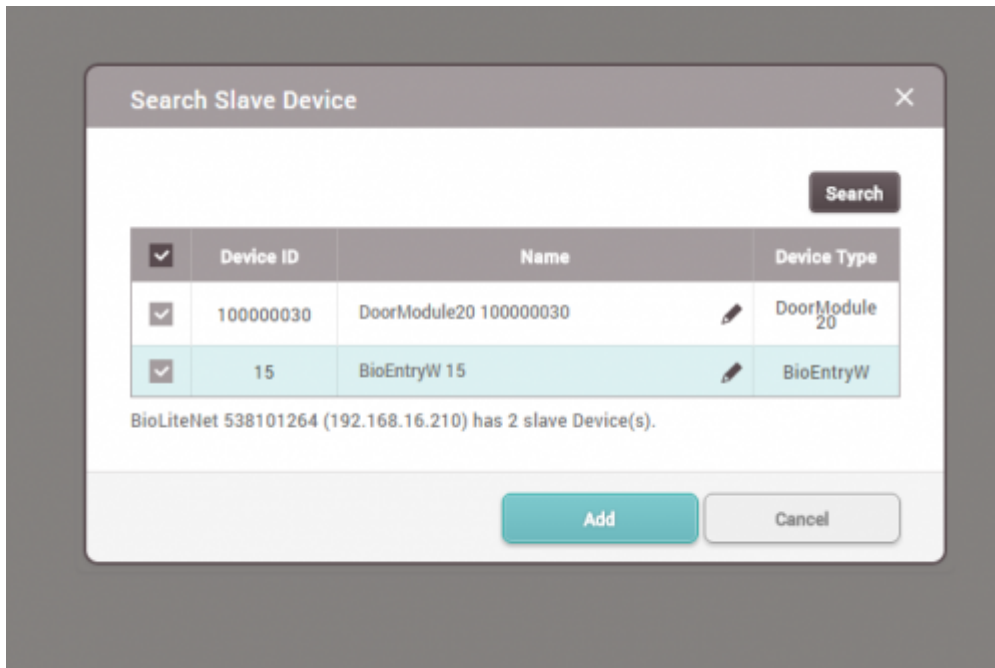

[devices.mp4](#)

From:
<https://kb.supremainc.com/knowledge/> -

Permanent link:
<https://kb.supremainc.com/knowledge/doku.php?id=ko:how_to_add_devices&rev=1483919677>

Last update: **2017/01/09 08:54**