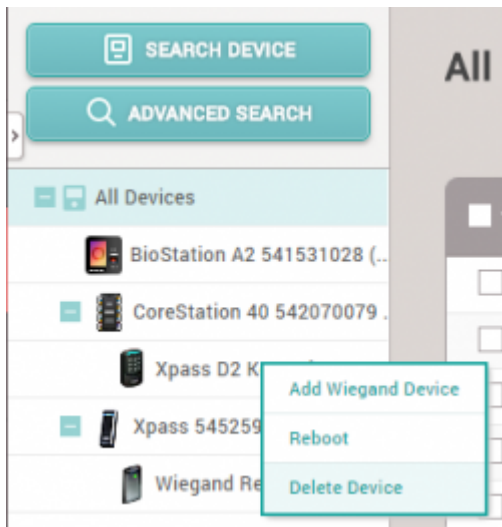

가

8 bytes

(0 ~ 18,446,744,073,709,551,615).

Wiegand

Wiegand

1. BioStar 2

2.

3.

가