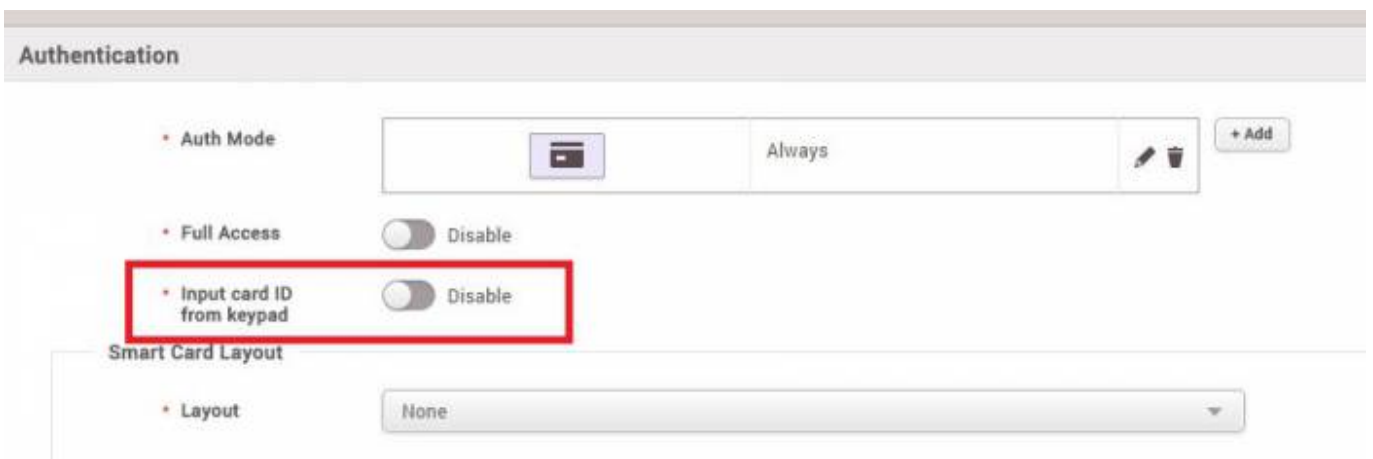

ID (Input card ID from keypad)