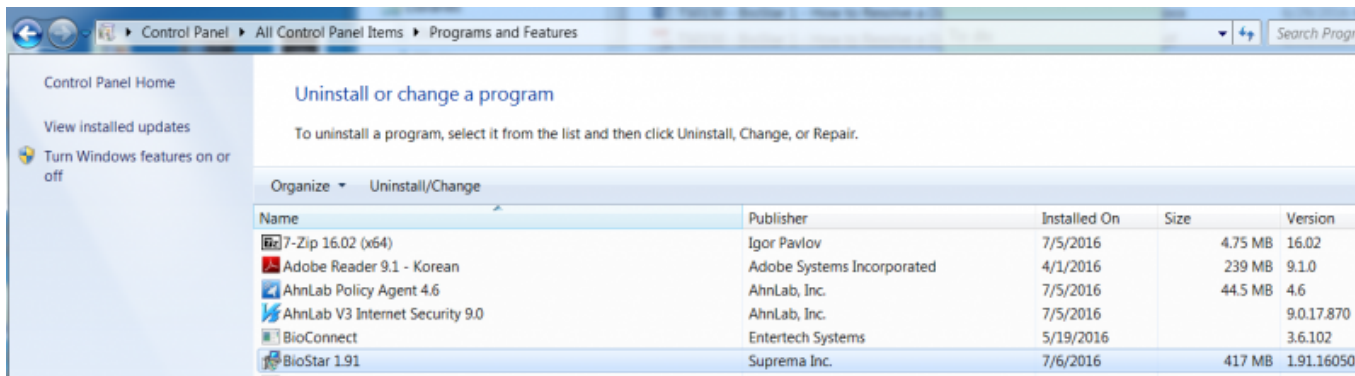

BioStar 1	1
	1

BioStar 1,

BioStar 1

BioStar 1.52

BioStar

BioStar

가

1. [MS SQL](#)

• [MS SQL](#)

2. PC BioStar 1

3. BioStar

[Download link](#)

4. BioStar

5. 가 BioStar Server Config

Database configuration window showing the following settings:

- Database Type: SQL Server
- Database Name: BioStar
- Authentication: Windows Authentication
- Database Server: ETHAN-PC\SQLSEF
- Port: 1433
- ID: sa
- Password: *****
- Max Connection: 1