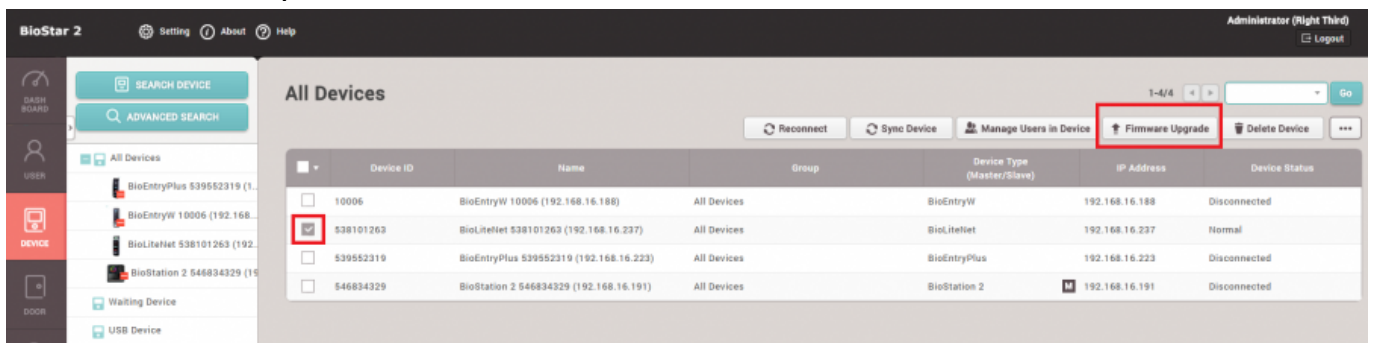

BioStar 2,

BioStar 2

BioStar 2

1. Windows

- C:\Program Files (x86)\BioStar 2\firmware

2.

3. BioStar 2

4.