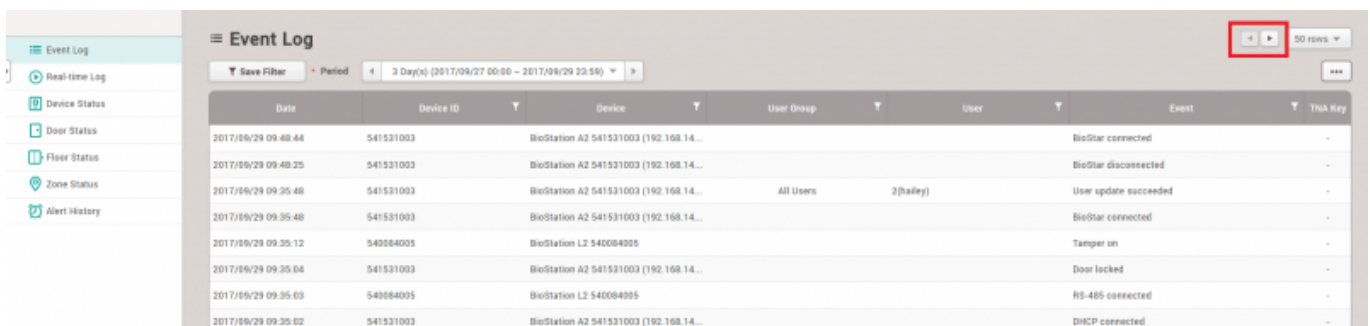

Tabla de Contenidos

Navegación de páginas y condición de búsqueda	1
Navegación de páginas	1
Condición de búsqueda	1

Navegación de páginas y condición de búsqueda

La navegación de páginas y la condición de búsqueda se han mejorado desde BioStar 2.5.0.

Navegación de páginas

En BioStar 2.5.0, solo se puede ir a las páginas frontal y anterior de la página actual, a diferencia de las versiones anteriores. En otras palabras, no se puede ir directamente a la primera y a la última página.

Condición de búsqueda

En BioStar 2.5.0, para mejorar la velocidad de búsqueda se introduce una nueva función en la que se pueden filtrar los registros de eventos sobre cierto período. Básicamente, se puede establecer 1 Día, 3 Días, 1 Semana, 1 Mes, 3 Meses o 6 Meses. Además, si desea buscar los registros de eventos con respecto a un período personalizado, debe establecer el Período personalizado.