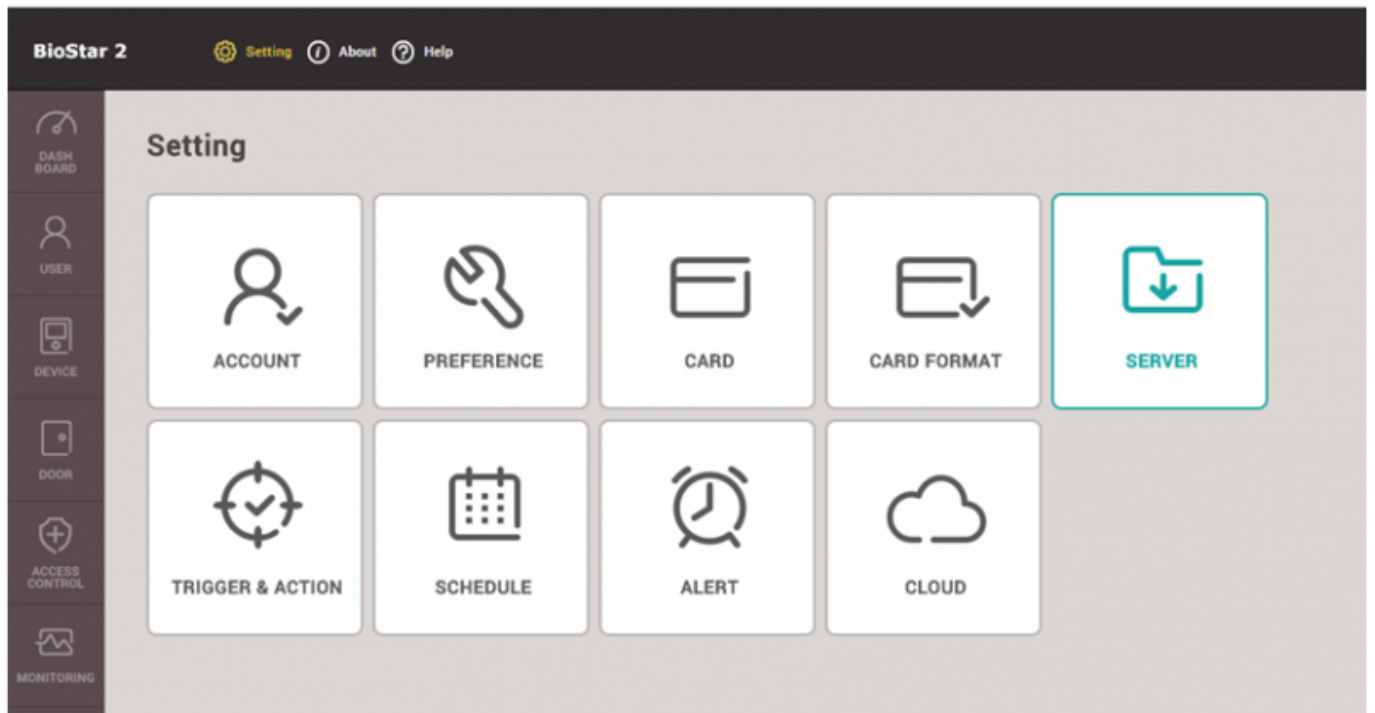

		()	
		-	1,000
		-	192
		-	128
		-	
		-	
		-	
		-	100
		-	1,000 , 32
			,
		-	,
	/	-	
		-	
	BioStar 2 Mobile App	(, ') ,	(, ') ,

	()	
	1	
	99	
	,	,

- : TCP/IP (BioStar 2 가)
- : RS485 (가)
- 가

BioStar 2

1.