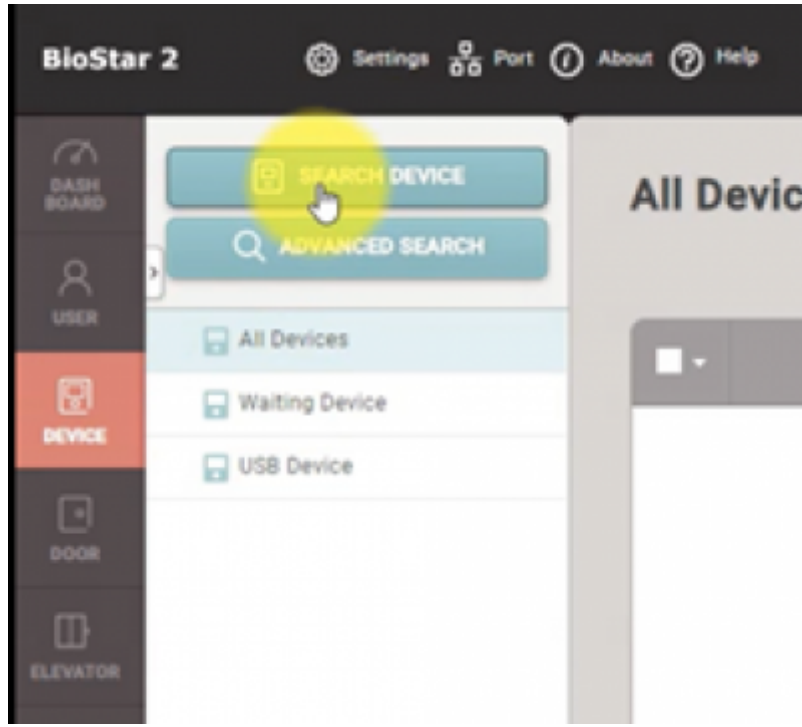

- •
1. XPass 2   1.1.0
2. XPass D2(Rev 2)   1.0.0

5. BioStar 2   가

5-1.

- •
- +
- 가   ,   +
- ,   +