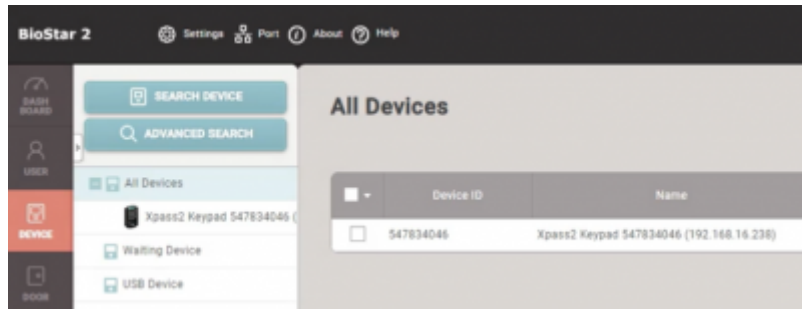

- •
1. XPass 2   1.1.0
2. XPass D2(Rev 2)   1.0.0

5. BioStar 2   가

5-1.

- •
- +
- 가   ,   +
- ,   +