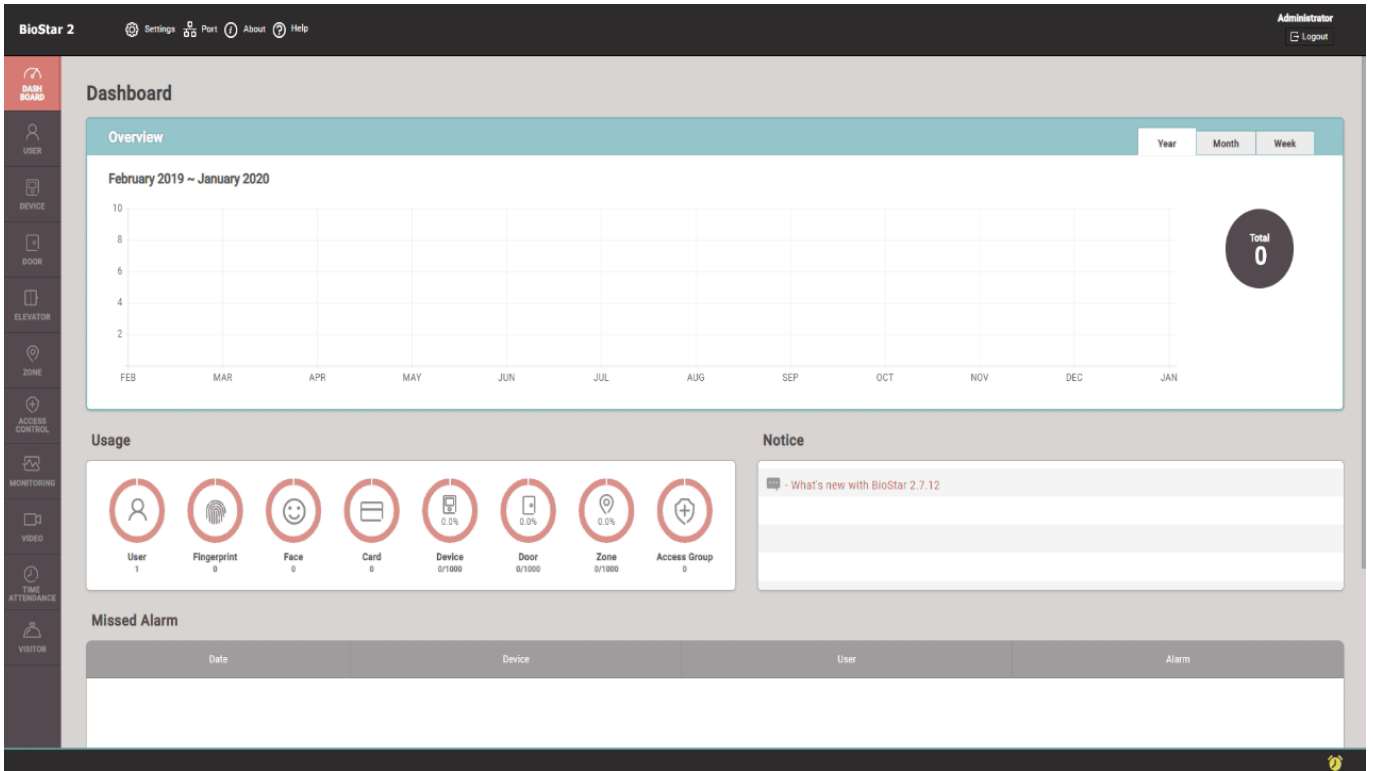

BioStar 2

- •
- •
- •
- •
- •
- •
- CSV ID가
- CSV ID가

• Credit Status

6.