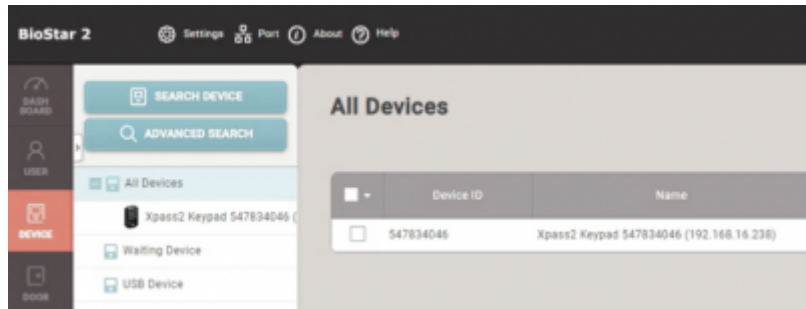

- •
1. XPass 2   1.1.0
2. XPass D2(Rev 2)   1.0.0

5. BioStar 2   가

5-1.

- •
- +
- 가   ,   +
- ,   +